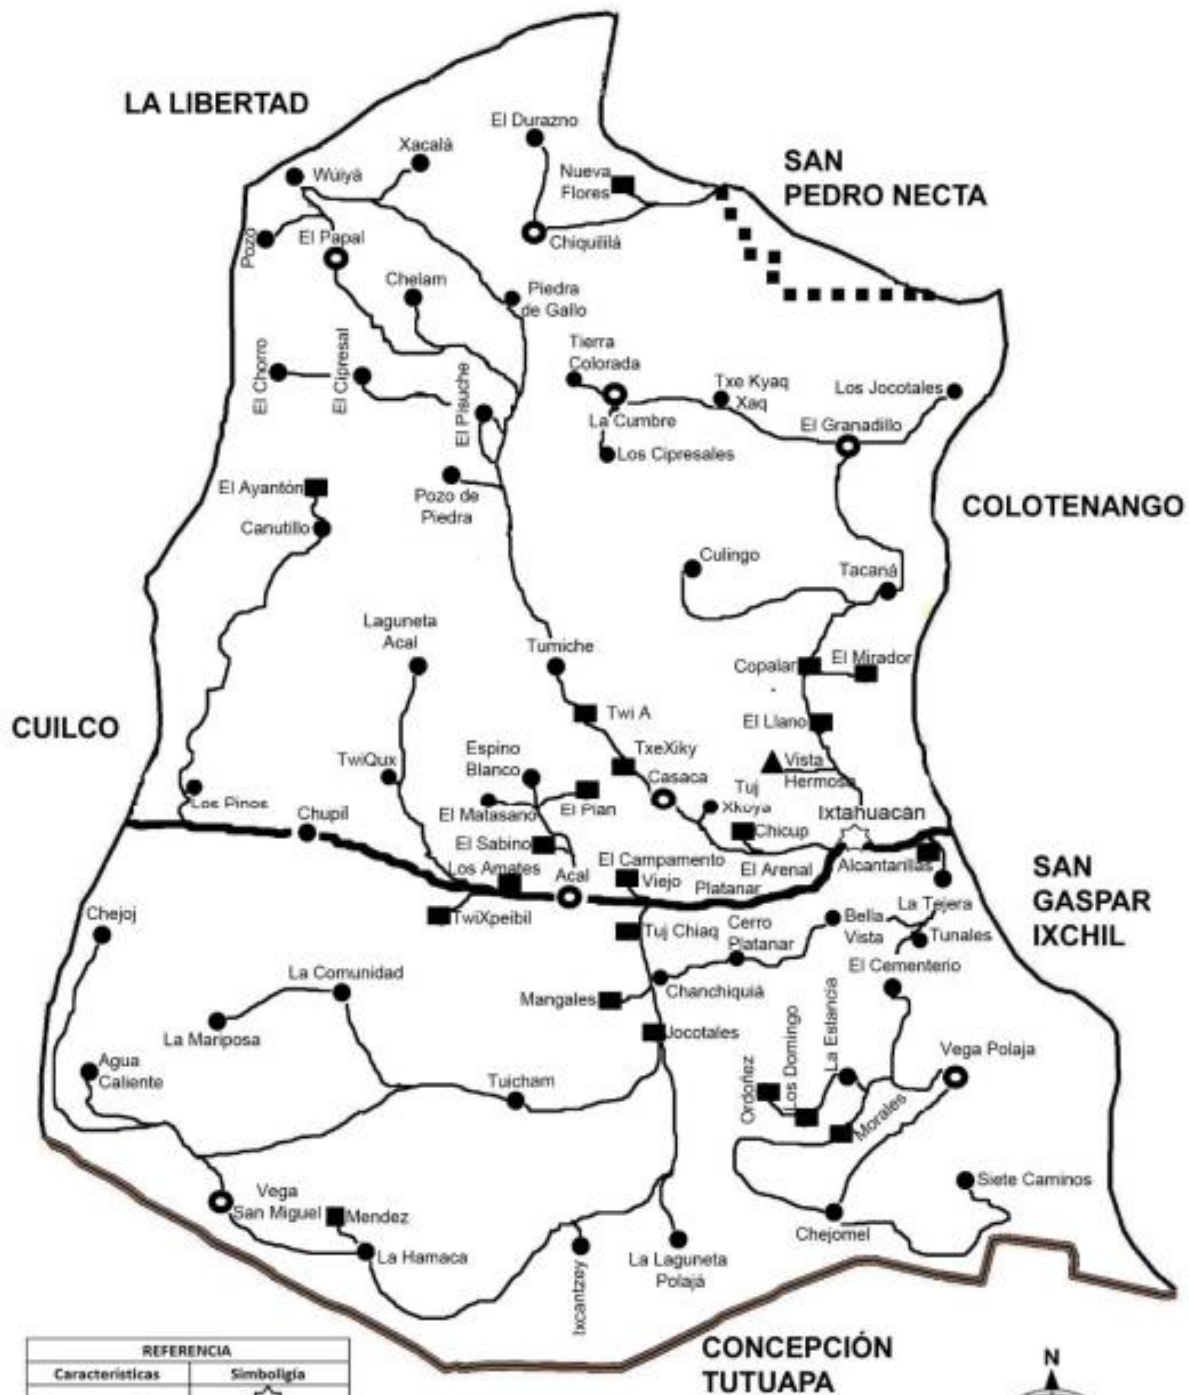

MAPA DE SAN ILDEFONSO IXTAHUACÁN HUEHUTENANGO

REFERENCIA	
Características	Simbolgia
Cabecera Municipal	★
Aldea	○
Caserio	●
Cantón	■
Colonia	▲